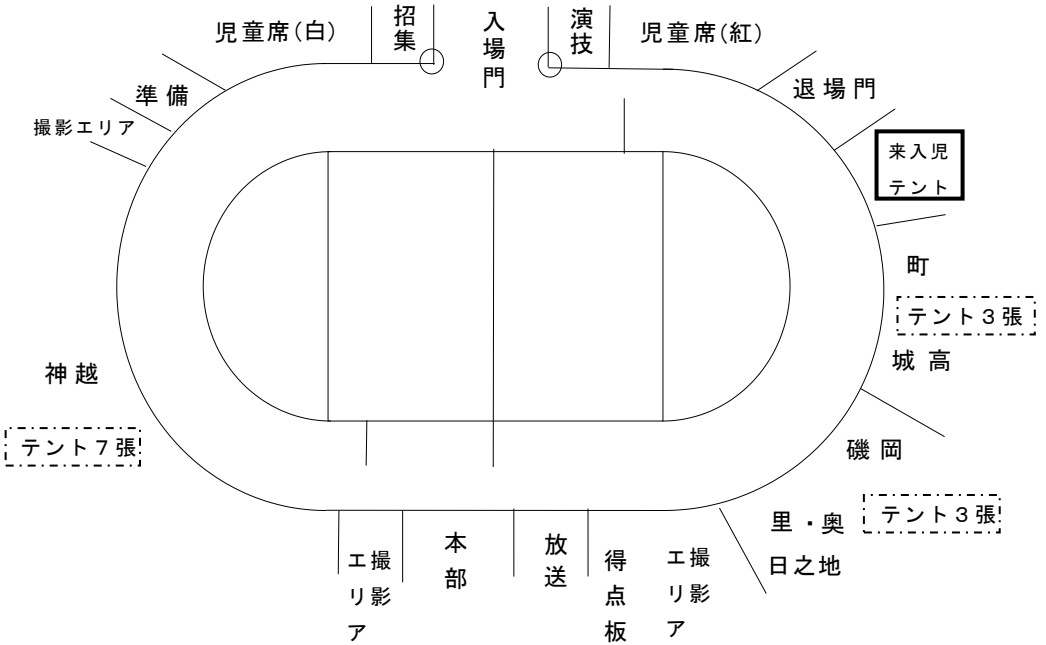

運動会スローガン

『限界突破 自分の壁を突き破れ!』

5年 佐伯 保志香

座席配置図

※ 来入児童テントは、来入児童種目終了後、しばらくして撮影エリアとして開放します。

ごみ持ち帰り運動実施中

美しい八幡浜 美しい喜須来小学校

※ 学校敷地内は禁煙です。